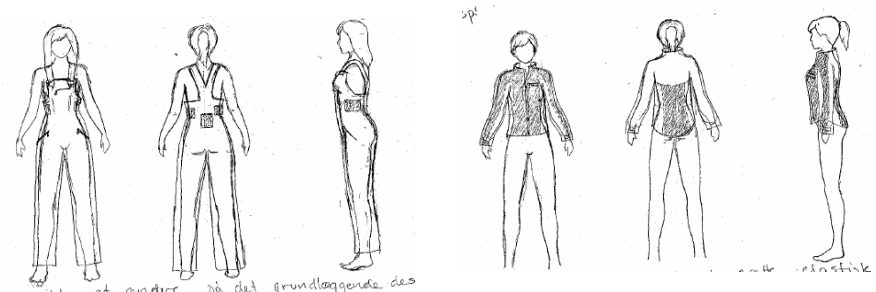

"Vi ønsker kun at ændre pasformen, så den sidder ordentligt på den kvindelige krop".